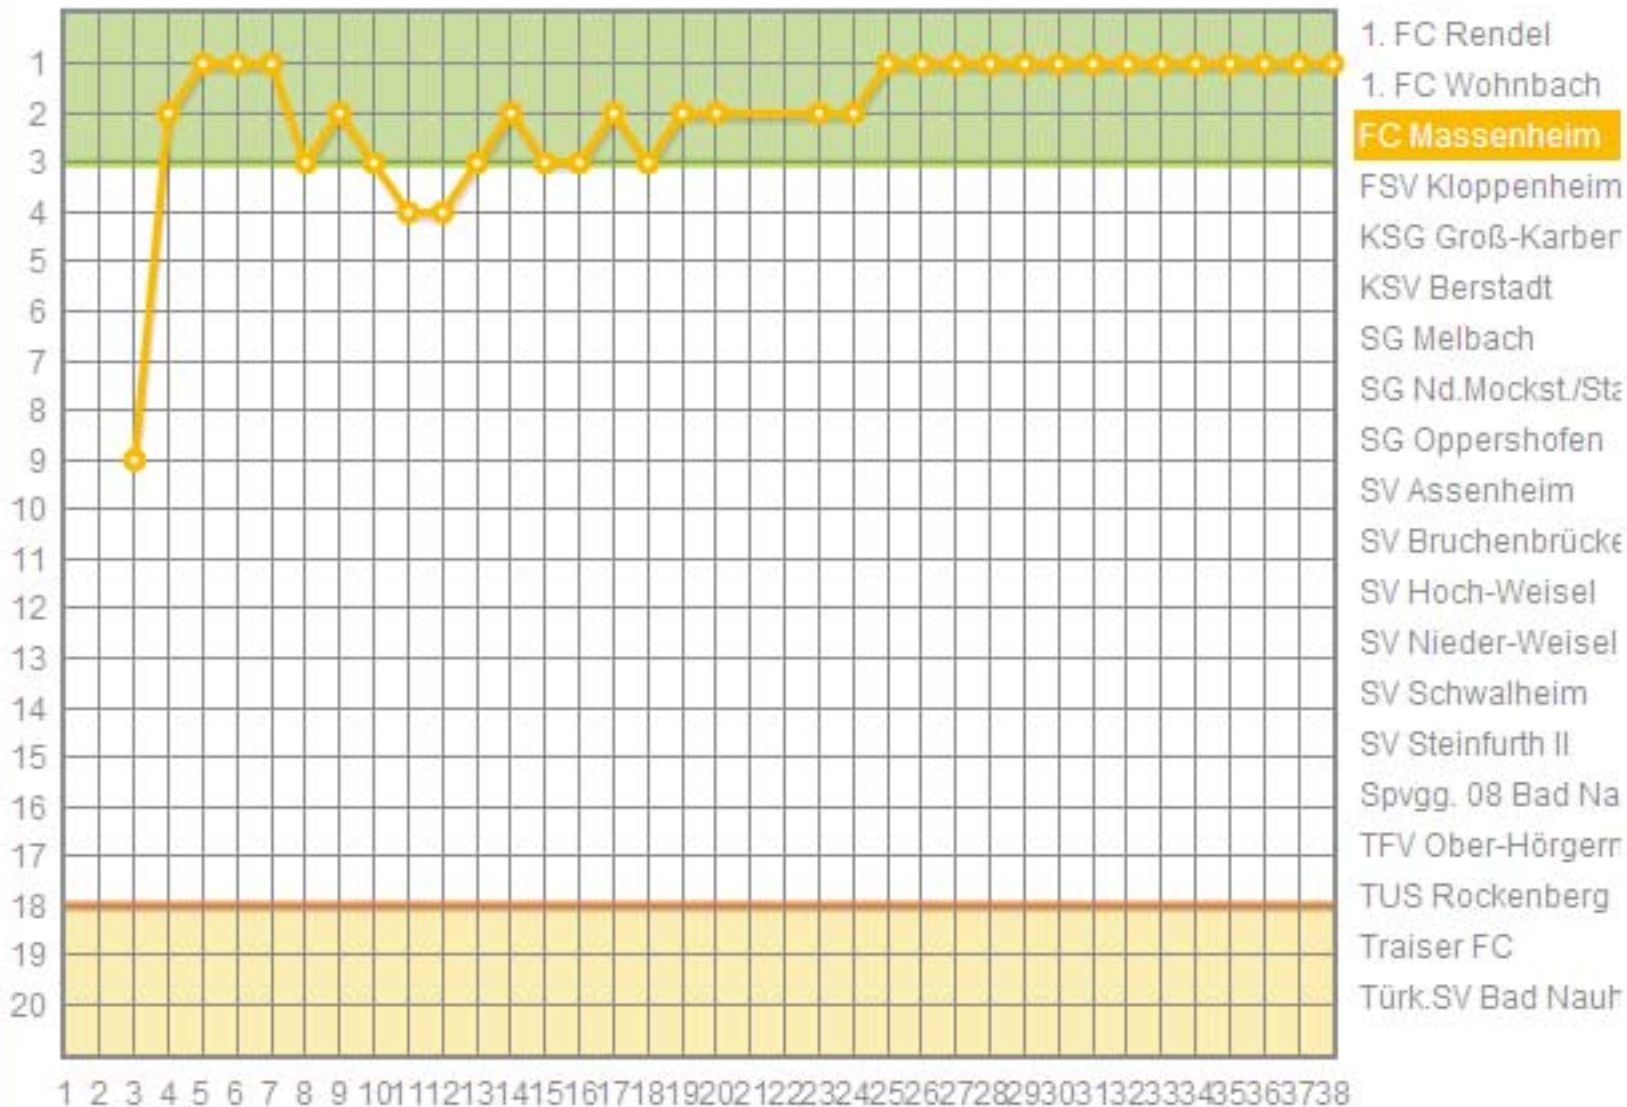

[Begegnungen](#)[Tabelle](#)[Staffelspielplan](#)[Tippspiel](#)[Fairnesstabelle](#)[Tabelle](#)[Hin-/ Rückrunde](#)[Heim/ Auswärts](#)[Fieberkurve](#)[Kreuztabelle](#)[Torjäger](#)

1. FC Rendel

1. FC Wohnbach